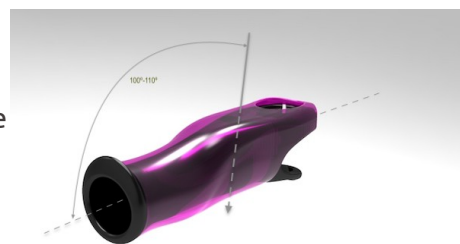

La canne pour marcher en Aluminium

canne pour marcher en aluminium, élégante et moderne, avec une poignée ergonomique et son revêtement en silicone hypoallergénique.

Sa structure ovale et incurvée unique assure une parfaite transmission de la charge, et sa poignée une position correcte de la main évitant les douleurs au poignet.

Cette canne pour marcher en aluminium aéronautique est légère et confortable.